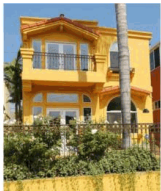

1084 Monterey BL , Hermosa Beach 90254

LP \$1,679,000 - SP: \$1,500,000

MLS#: **S09006011** Status: **S** TG #: **762G2** Sqft: **2,211/5,000**
 Bdr/Ba: **3/4** Pool: **No** View: **Yes**
 YrBlt: **2009** Type: **TWNHS** Gar: **2**

1909 Bayview DR , Hermosa Beach 90254

LP \$1,599,000 - SP: \$1,599,000

MLS#: **S09007807** Status: **S** TG #: **762G1** Sqft: **1,716/4,487**
 Bdr/Ba: **2/2** Pool: **Yes** View: **Yes**
 YrBlt: **1954** Type: **SFR** Gar: **2**

245 30th ST , Hermosa Beach 90254

LP \$1,850,000 - SP: \$1,650,000

MLS#: **S08131650** Status: **S** TG #: **732F7** Sqft: **2,312/2,099**
 Bdr/Ba: **3/3** Pool: **No** View: **Yes**
 YrBlt: **1992** Type: **SFR** Gar: **2**

1707 Pacific Coast Hwy #221, Hermosa Beach 90254

LP \$479,000 - SP: \$480,000

MLS#: **S09043304** Status: **S** TG #: **762H1** Sqft: **969/601**
 Bdr/Ba: **2/2** Pool: **Yes** View: **Yes**
 YrBlt: **1972** Type: **CONDO** Gar: **2**